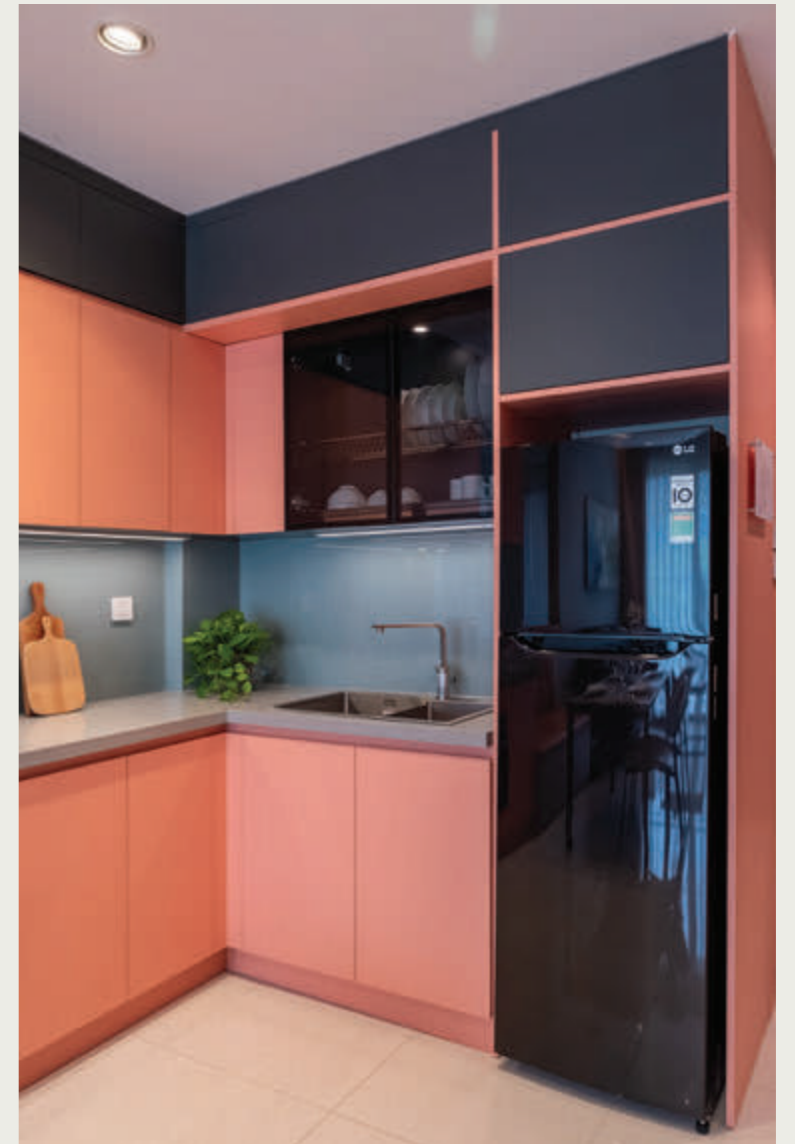

MFC 222ZN/ LK4597A

LACQUERED LAMINATE LL2263