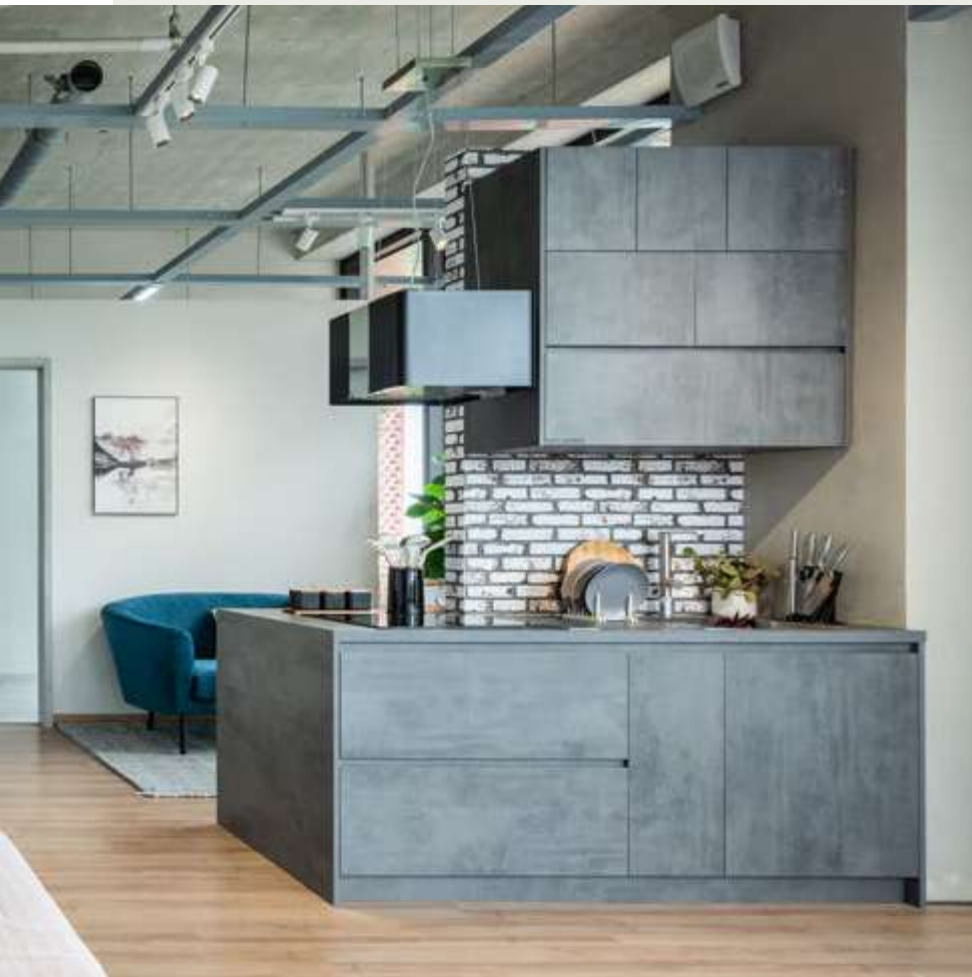

(HÌNH ẢNH TRUNG BÀY THỰC TẾ TẠI
SHOWROOM BẮC NINH- LẠC LONG QUÂN, TP BẮC NINH)

TỦ BẾP HIỆN ĐẠI KẾT HỢP GIỮA MÀU VỮA TRẮT MFC 460XM/LK 4465A VÀ MFC 205SH