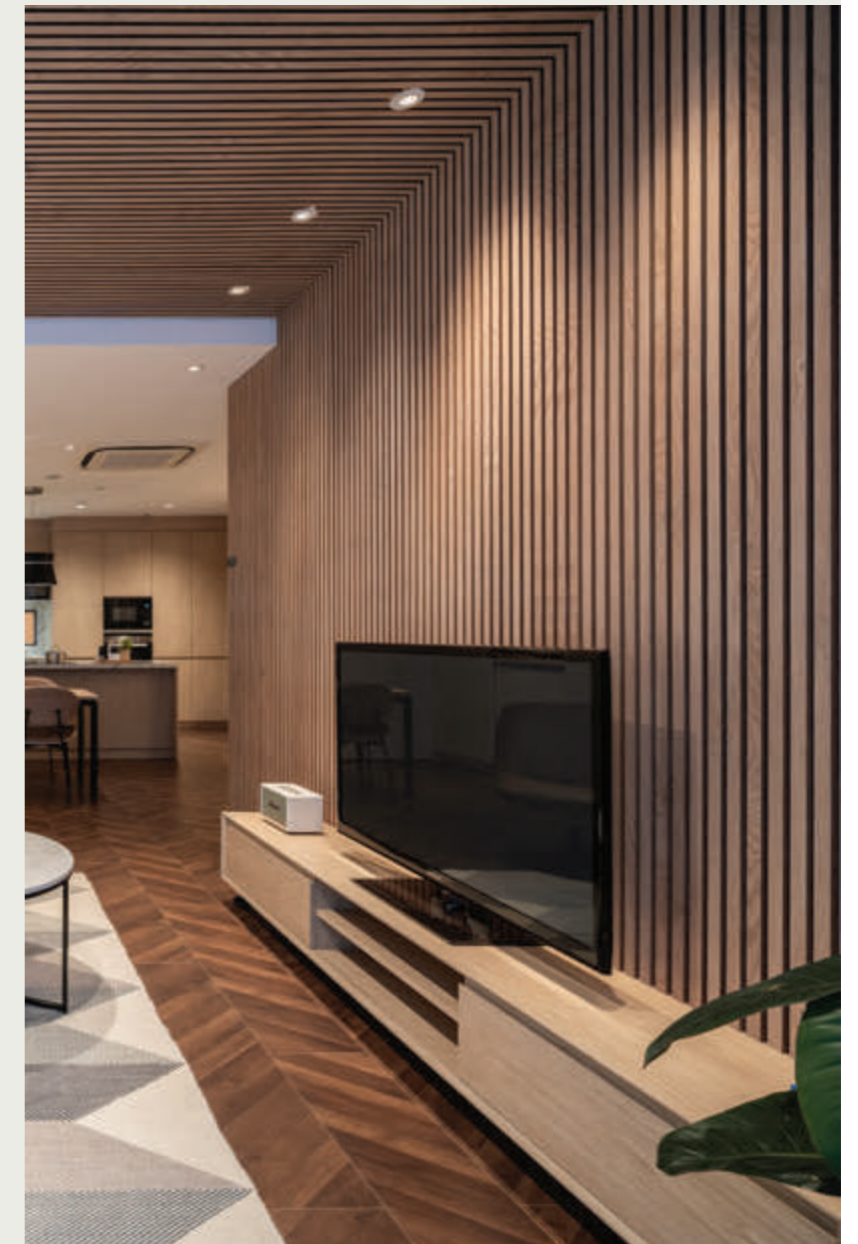

(HÌNH ẢNH TRƯNG BÀY THỰC TẾ TẠI  
SHOWROOM SỐ 10 CHƯƠNG DƯƠNG ĐỘ, Q HOÀN KIẾM, HÀ NỘI)

PHÒNG KHÁCH HIỆN ĐẠI KẾT HỢP GIỮA  
MÀU LAMINATE KINGDOM LK PL2200, MÀU ACRYLIC PARC 48 VÀ  
TẤM LAM ACOUSTIC ACT 469SC02