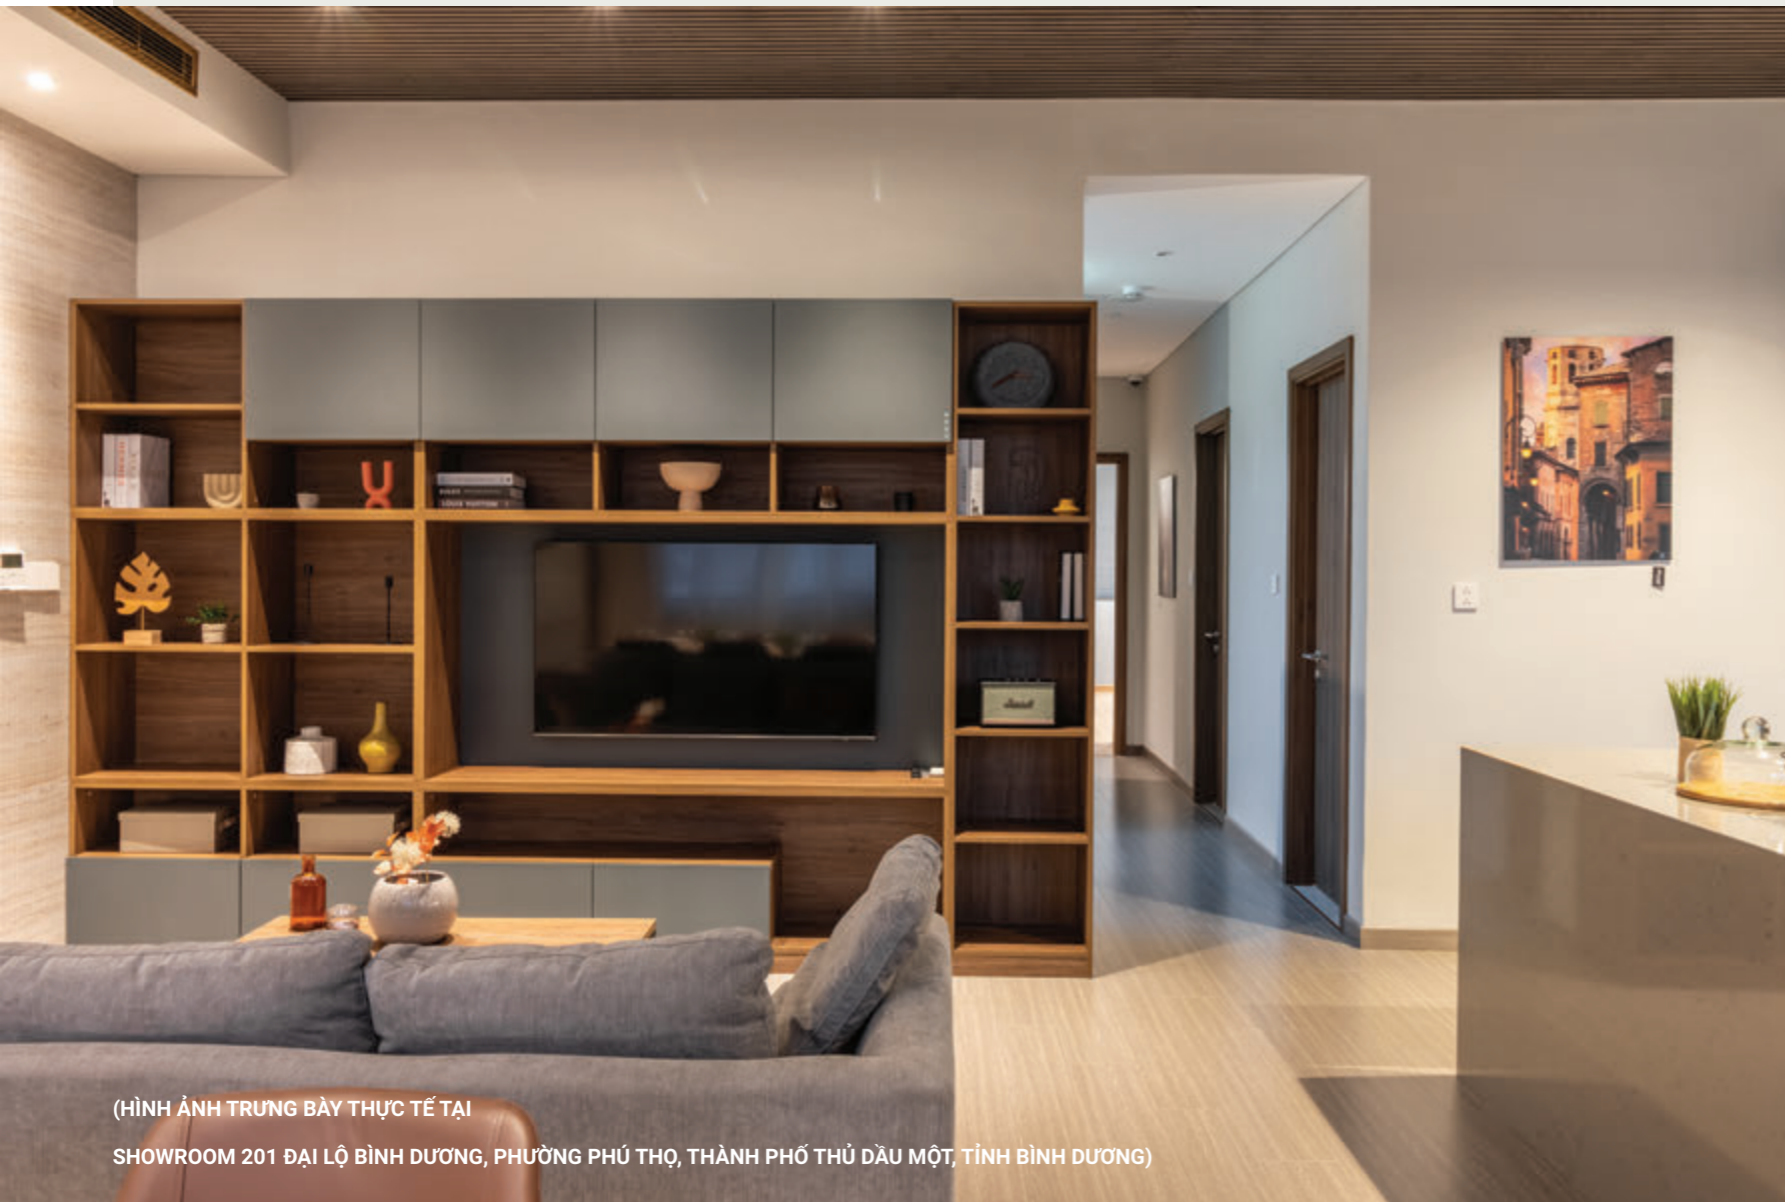

TẠI ĐÂY, HÀNG LOẠT MẪU THIẾT KẾ PHÒNG KHÁCH ĐƯỢC AN CƯỜNG THƯỜNG XUYÊN CẬP NHẬT NHỮNG TÔNG MÀU MỚI VÀ XU HƯỚNG NHẤT. CÁC HÌNH ẢNH TỔNG HỢP CÁC THIẾT KẾ SAU ĐÂY HIỆN ĐANG ĐƯỢC TRƯNG BÀY THỰC TẾ TẠI 30 SHOWROOM CỦA AN CƯỜNG TỪ BẮC ĐẾN NAM. CHÚNG TÔI HY VỌNG SẼ ĐƯA RA NHIỀU SỰ THAM KHẢO CŨNG NHƯ GIÚP QUÝ KHÁCH CÓ CÁI NHÌN THỰC TẾ VÀ TỔNG QUAN HƠN VỀ TÍNH ỨNG DỤNG VẬT LIỆU, BỘ PHỐI MÀU ... TRONG HÀNH TRÌNH KIẾN TẠO NHỮNG NGÔI NHÀ HOÀN HẢO.